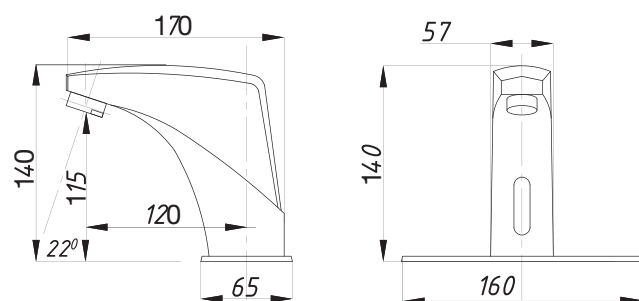

Смеситель для раковины сенсорный
арт. **PSM-2019**
материал: Латунь
гибкая подводка: 54см.
Питание: 220В или элементы питания 4шт. «АА»