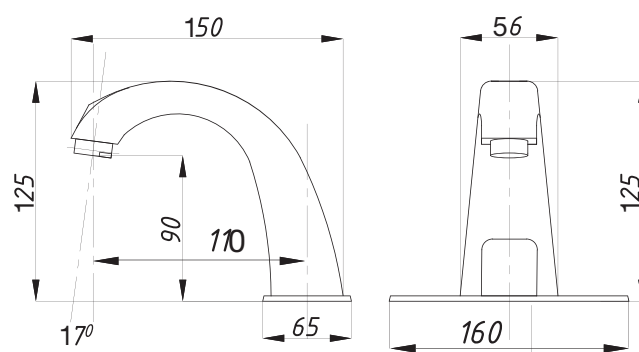

серия СЕНСОРНЫЕ

Смеситель для раковины сенсорный
арт. **PSM-2017**
материал: Латунь
гибкая подводка: 54см.
Питание: 220В или элементы питания 4шт. «АА»

Смеситель для раковины сенсорный
арт. **PSM-2018**
материал: Латунь
гибкая подводка: 54см.
Питание: 220В или элементы питания 4шт. «АА»