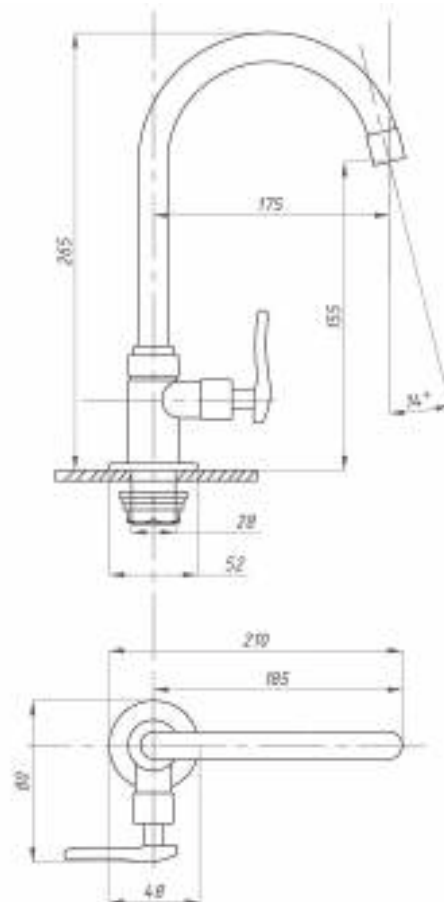

017

023

Кран для одной воды
серия: ПЛЮС
арт. **PSM-905-89**
материал: Латунь
кран-букса
гибкая подводка: нет
тип: Кр-ЦБА

Кран для одной воды
серия: ПЛЮС
арт. **PSM-906-008**
материал: Нерж. сталь AISI 304
кран-букса
гибкая подводка: нет
тип: Кр-ЦБА